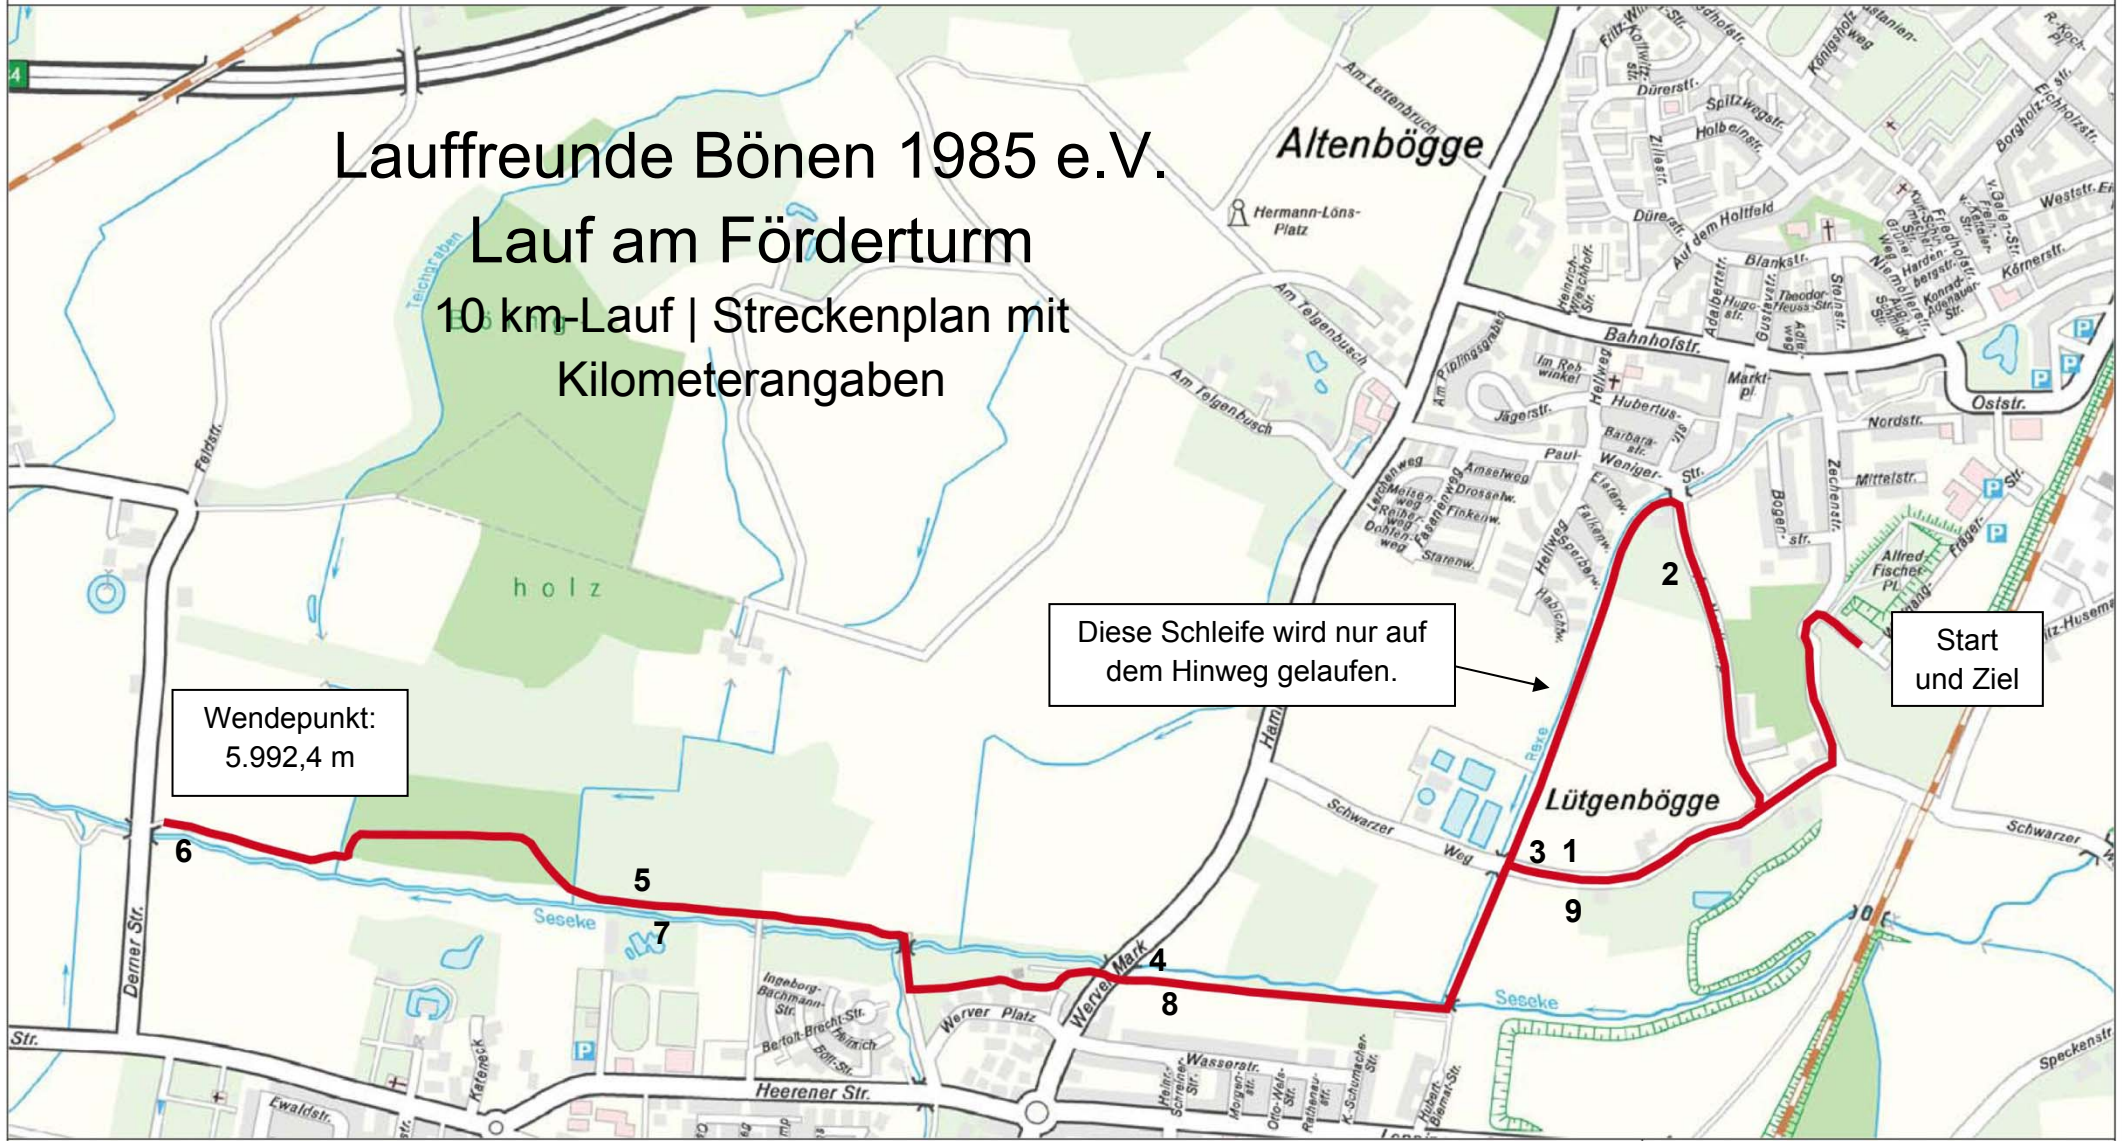

Lauffreunde Bönen 1985 e.V. Lauf am Förderturm 10 km-Lauf | Streckenplan mit Kilometerangaben

Wendepunkt:
5.992,4 m

Diese Schleife wird nur auf dem Hinweg gelaufen.

Start und Ziel